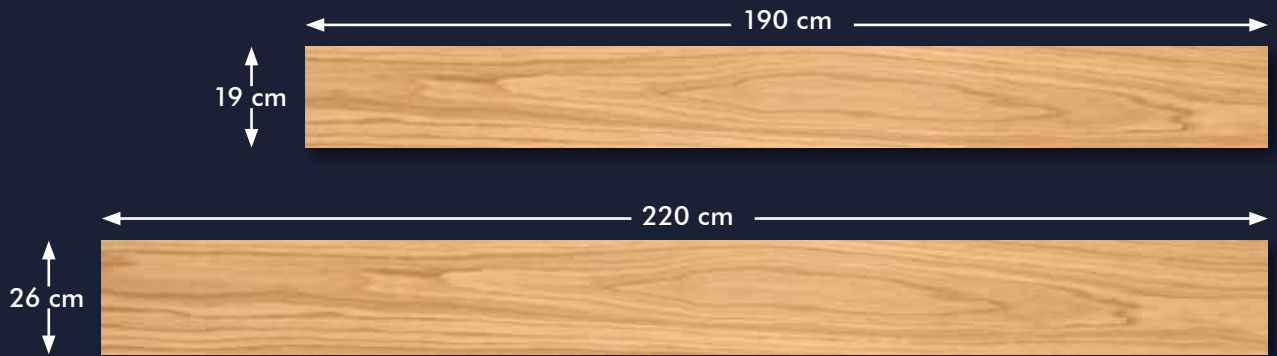

PARKETTMANUFAKTUR

Landhausdiele 3-Schicht
Välinge 5G-C

MADE IN GERMANY

1 Wahl der Sortierung

Eiche Eleganz

Eiche Natur

Eiche Markant

auch in
handgehobelt
erhältlich!

Eiche Rustikal (bereits gebürstet)

2 Wahl des Formates

3 Wahl der Haptik

glatt

bürsten

stark bürsten

3D-bürsten

4 Wahl der Farbe